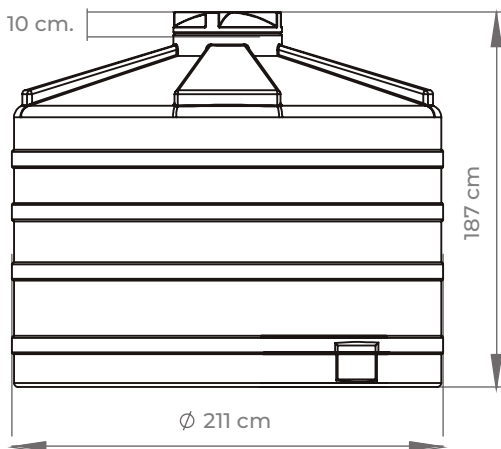

Cisterna

Baja Boca al Centro con Hombros 5,000 L

FT-CCV5000BA

CARACTERÍSTICAS

• Diámetro	211 cm
• Altura total incluyendo tapa	187 cm
• Espesor de pared	7.5 mm
• Material	Fabricado en polietileno (HDPE)
• Certificación	NMX-C374-ONNCE-CNCP-2012
• Colores	 BLANCO