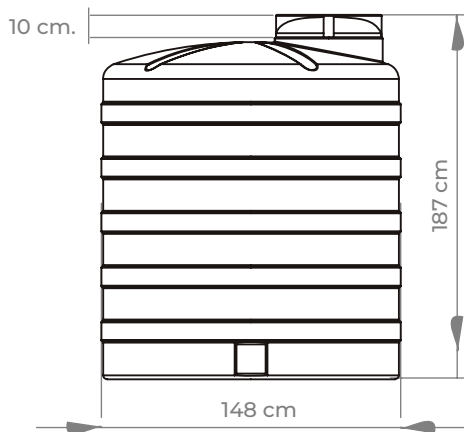

Cisterna

Alta Toriesférica Boca Lateral 2,500 L

FT-CCV2500BL

CARACTERÍSTICAS

• Diámetro	148 cm
• Altura total incluyendo tapa	187 cm
• Espesor de pared	6 mm
• Material	Fabricado en polietileno (HDPE)
• Certificación	NMX-C374-ONNCCE-CNCP-2012
• Colores	 BLANCO

* Las medidas pueden tener una variación de +/- 3% debido a cuestiones climáticas o ambientales.

Recuadro para instalar brida de hasta 3" (opcional)

Flotador del número 5 CITIJAL con varilla de acero

Válvula de llenado CITIJAL 1/2" - 3/4"